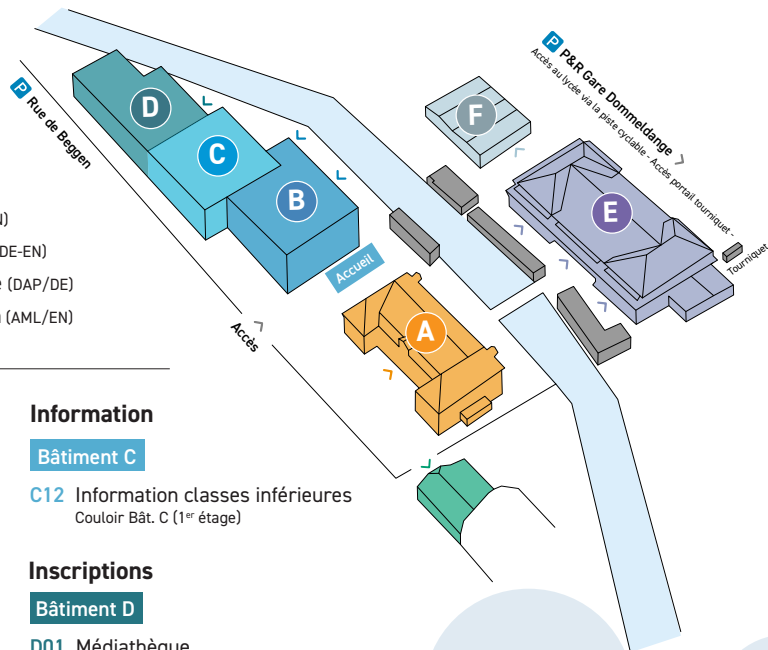

Bâtiment B

B14 Section Informatique (GIN)

Formation Professionnelle

Bâtiment B

B01 Atelier Mécanique (MF)
> *Workshop Montage d'un compresseur d'air*

B13 Informatique

> *Présentation du projet «Gaming/ Minecraft»*

Bâtiment C

Couloir Bât. C (Rdch) Laboratoire Mécanique
C01 Atelier Mécanique Générale
C03 Atelier Mécanique (MM)

Bâtiment E

E01 Atelier Mécanique (SC)
E13 / E17 Electrotechnique

Bâtiment F

F01 Menuisier ébéniste

Information

Bâtiment C

C12 Information classes inférieures
Couloir Bât. C (1^{er} étage)

Inscriptions

Bâtiment D

D01 Médiathèque
(Direction/Secrétariat/SePAS)

Restaurant scolaire

Bâtiment C